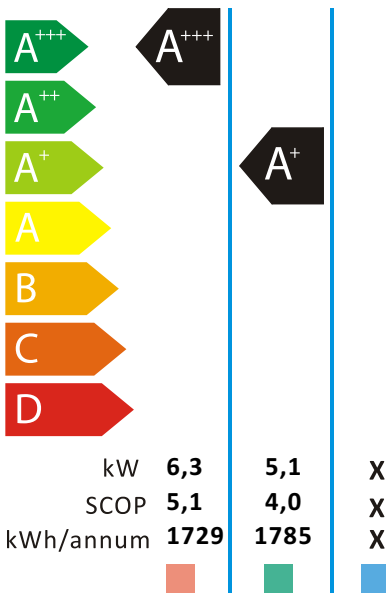

## VIVAX

Model ACP-24CH70AERI  
Vanjska jedinica/Outdoor unit ACP-24CH70AERI/I2  
Unutarnja jedinica/Indoor unit ACP-24CH70AERI/O2

SEER

kW **7,2**  
SEER **6,4**  
kWh/annum **394**

SCOP

kW **6,3**      **5,1**      X  
SCOP **5,1**      **4,0**      X  
kWh/annum **1729**      **1785**      X

**62dB**

**66dB**

ENERGIA · ЕНЕРГИЯ · ΕΝΕΡΓΕΙΑ · ENERGIJA · ENERGY · ENERGIE · ENERGI

626/2011