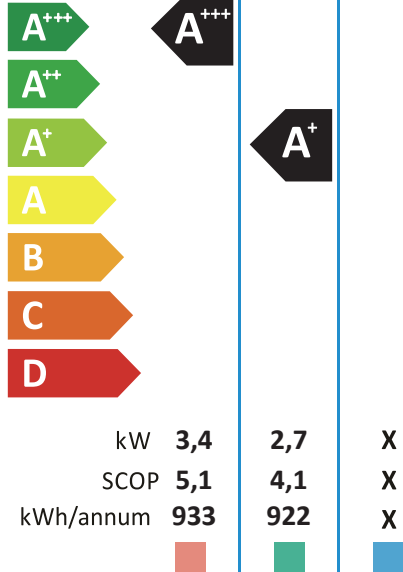

## VIVAX

Model ACP-12DT35AERI+ R32  
 Vanjska jedinica/Outdoor unit ACP-12LCAC35AERI/Os  
 Unutarnja jedinica/Indoor unit ACP-12DT35AERI/I3s

SEER

kW **3,5**  
 SEER **6,5**  
 kWh/annum **189**

SCOP

**52 dB**

**62 dB**

ENERGIA · ЕНЕРГИЯ · ΕΝΕΡΓΕΙΑ · ENERGIJA · ENERGY · ENERGIE · ENERGI

626/2011