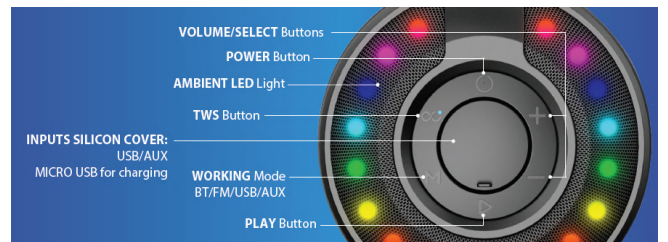

VIVAX

SPEAKER SYSTEM
BS-90

OPIS	
Bluetooth prijenosni zvučnik, USB reproduktor; MP3; FM Radio s memorijom ; AUX LINE in 3,5mm ; USB in; 8,5W RMS Audio izlaz (1x7,6cm zvučnik, 120Hz-15kHz), Napajanje: 1500mAh Punjiva baterija; Duboki i snažan zvuk, Punjenje putem Micro USB priključka, Do 6,5 sati reprodukcije (na srednjoj jačini)/ Do 2 sata na Maks. jačini; TWS funkcija uparivanja zvučnika za jači zvuk i bolji Stereo efekat; Bočna LED iluminacija	
SPECIFIKACIJE	
PLL FM Radio	Da
AM Radio	-
Auto Radio pretraga & Spremanje	Da
FM memorija	30
CD	-
Daljinski upravljač	-
LCD Zaslon	-
BBS (Bass boost sound)	Da
Equalizer funkcija	-
Sat	-
Auto Isključenje (ErP2 Reg.)	Da
Pojačalo	1.0Ch, 8,5W RMS
Frekventni raspon	120Hz - 15kHz +/- 3dB S/N:>70dB, Distortion: <0,1% 1kHz,1W
MULTIMEDIA	
MP3/WMA/FLAC/WAV/AAC	Da / - / - / - / -
Ostalo	TWS (True Wireless Stereo)-Uparivanje dva zvučnika za jači i širi Stereo zvuk ; LED bočna iluminacija

TERMINALI	
AUX-IN / AUX OUT	Da, 3,5mm / -
STEREO HEADPHONE in	-
USB	Da / MP3 Reprodukcija
FM Antena	Da, priključen Audio kabel
SD/MMC	-
Prekidač za Ukij./Isklj.	Mekane tipke
Wireless MIC / MIC1 / GUITAR	- / - / -
NAPAJANJE / DIMENZIJE	
Audio Snaga	1 x 8,5W RMS (120Hz-15kHz)
Zvučnici	1x Širokopojasni zvučnik 1x3" (2x7,6cm)
L x W x H dimenzija uređaja	278 x 156 x 117 mm
L x W x H dimenzija kutije	295 x 143 x 179 mm
Težina Bruto/Neto	1,25 / 1,18kg
Napajanje	Lithium Battery 1500mAh, 7,4V
Punjenje	Da, Micro USB priključak
Oprema	
Upute za uporabu	English, Croatian, Serbian, Macedonian, Albanian, Slovenian + local market languages
Daljinski upravljač	-
Pribor	Micro USB-USB kabel za punjenje, Audio AUX 3,5mm kabel, Uputa za uporabu