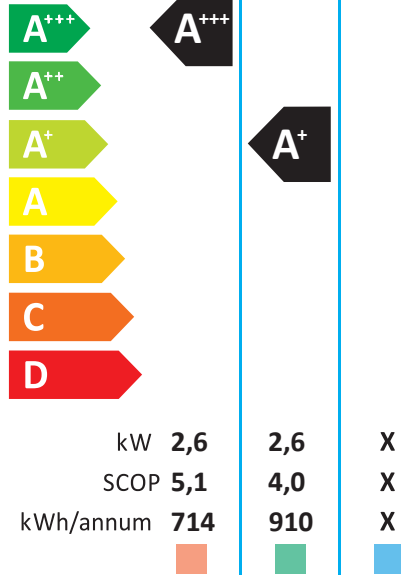

ENERG
енергия · ενεργεια

VIVAX

Model ACP-09CH25AEQ1s R32
Vanjska jedinica/Outdoor unit ACP-09CH25AEQ1/O2s
Unutarnja jedinica/Indoor unit ACP-09CH25AEQ1/I2s

SEER

kW **2,8**
SEER **6,3**
kWh/annum **156**

SCOP

54dB

62dB

ENERGIA · ЕНЕРГИЯ · ΕΝΕΡΓΕΙΑ · ENERGIJA · ENERGY · ENERGIE · ENERGI

626/2011