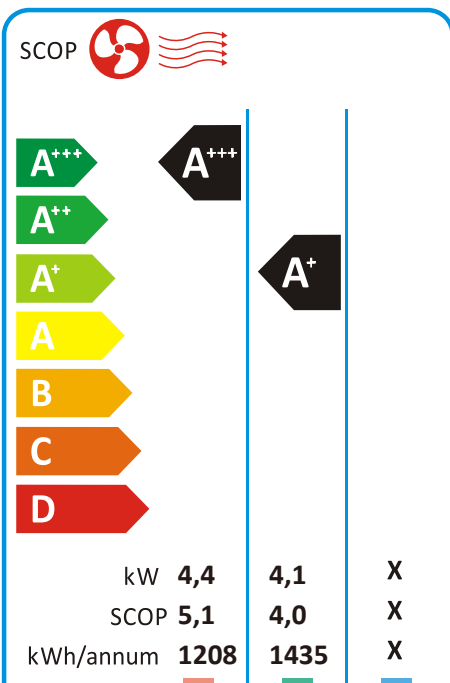

ENERG

енергия · ενεργεια

VIVAX

Model ACP-18CH50AEQIs R32
 Vanjska jedinica/Outdoor unit ACP-18CH50AEQI/Os
 Unutarnja jedinica/Indoor unit ACP-18CH50AEQI/Is

ENERGIA · ЕНЕРГИЯ · ΕΝΕΡΓΕΙΑ · ENERGIJA · ENERGY · ENERGIE · ENERGI