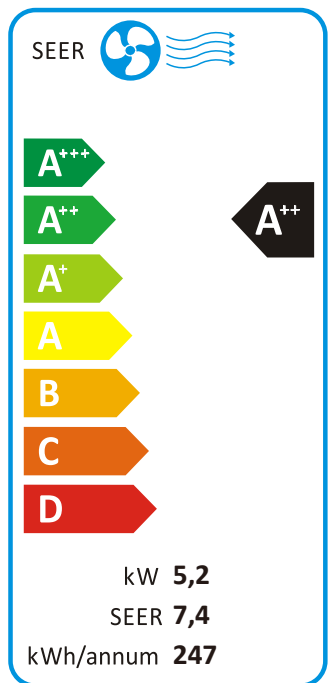

ENERG

енергия · ενεργεια

VIVAX

Model ACP-18CH50AEQIs R32
 Vanjska jedinica/Outdoor unit ACP-18CH50AEQI/Os
 Unutarnja jedinica/Indoor unit ACP-18CH50AEQI/Is

ENERGIA · ЕНЕРГИЯ · ΕΝΕΡΓΕΙΑ · ENERGIJA · ENERGY · ENERGIE · ENERGI