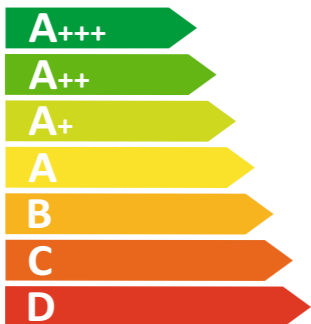

**ENERG**  
енергия · ενέργεια

**VIVAX**

FC-04602 WH

**64** L

**0.78** kWh/cycle\*

\* цикъл · cyklus · portion · zykus · πρόγραμμα · ciclo · tsükkel · ohjelma · ciklus  
ciklas · cikls · čiklu · cyclus · cykl · ciclu · program · cykel