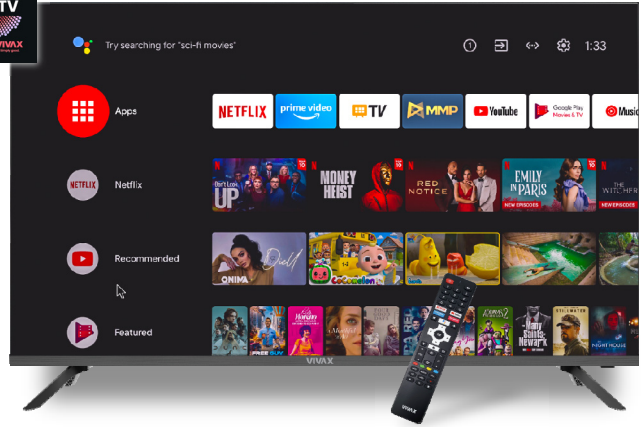

Eng

androidtv

LED TV SPECIFICATION

VIVAX

Model No.: A Series 43UHD10K

DESCRIPTION

43" UHD 3840x2160px AndroidTV 2/8GB Wi-Fi+Bluetooth, Android 11, DVB-T2 H.265 HEVC / 264 / DVB-S2 / DVB-T MPEG4, ATV, USB PVR, G En. class, RF Antenna, F Sat Antenna, 2xHDMI, CI+ Slot, 3xRCA AV Composite, Optical SPDIF, RJ45 LAN, 2xUSB, Wi-Fi+BT, Dolby Digital, HDR10, HbbTV 2.0, Google voice assistant