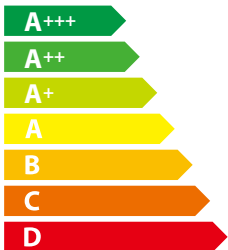

ENERG
енергия · ενεργεια

CHO-60CHA070A X

21
kWh/annum

BCDEFG

ABCDEFG

ABC**D**EFG

63dB