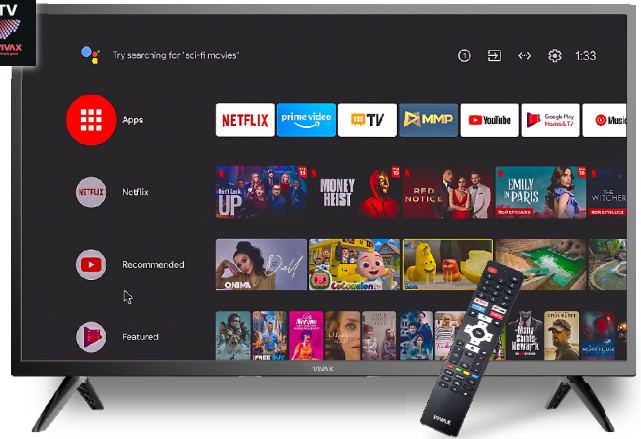

### DESCRIPTION

32" LED HD 1366x768px AndroidTV 1/8GB Wi-Fi+Bluetooth, Android 11, DVB-T2 H.265 HEVC / 264 / DVB-S2 / DVB-T MPEG4, ATV, USB PVR, G En. class, RF Antenna, F Sat Antenna, 2xHDMI, CI+ Slot, RCA AV Composite, Optical SPDIF, RJ45 LAN, 2xUSB, Wi-Fi+BT, Dolby Digital, HDR10, HbbTV 2.0, Google voice assistant