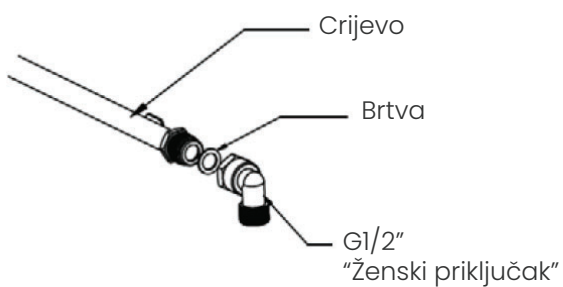

VIVAX

3
PLINSKIH PLAMENIKA

SUSTAV PROTIV SIROVO ŽELJEZO
ISTJECANJA PLINA

REŠETKE

Plinska ploča BH-3IT VCCI G

Tradicionalnost i modernost u jednom? Ova plinska ploča to može! Tradicionalni način obrade hrane plinom te kaljeno staklo upotpunjuje jedna Vitokeramička dvozonna ploča. Ova ploča unosi tradiciju i modernost u vašu kuhinju. Površinom lakom za održavanje, trendi rešetkama od sirovog željeza i snažnim plamenicima, ova ploča se također odlikuje i lakim održavanjem.

UGRADNJA PROIZVODA

LPG > NG

NG > LPG