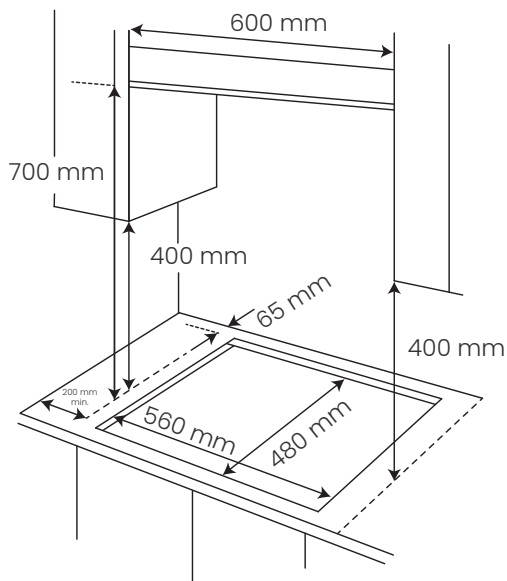

UGRADNJA PROIZVODA