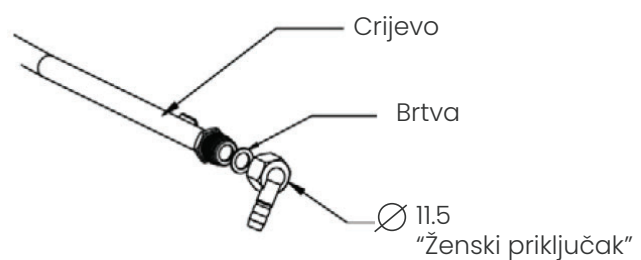

VIVAX

3
PLINSKIH PLAMENIKA

SUSTAV PROTIV SIROVO ŽELJEZO
ISTJECANJA PLINA

REŠETKE

Plinska ploča BH-3IT VCCI G

Tradicionalnost i modernost u jednom? Ova plinska ploča to može! Tradicionalni način obrade hrane plinom te kaljeno staklo upotpunjuje jedna Vitokeramička dvozonna ploča. Ova ploča unosi tradiciju i modernost u vašu kuhinju. Površinom lakom za održavanje, trendi rešetkama od sirovog željeza i snažnim plamenicima, ova ploča se također odlikuje i lakim održavanjem.

UGRADNJA PROIZVODA

LPG > NG

NG > LPG