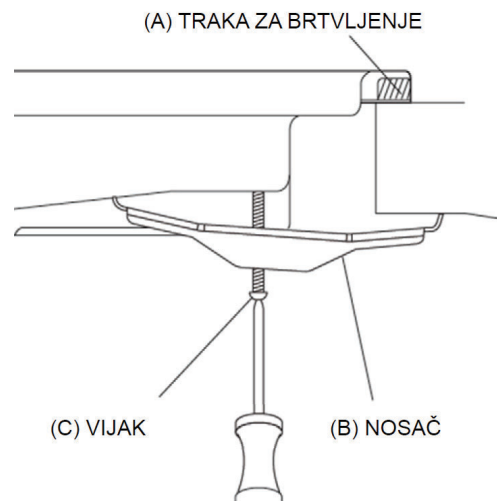

UGRADNJA PROIZVODA