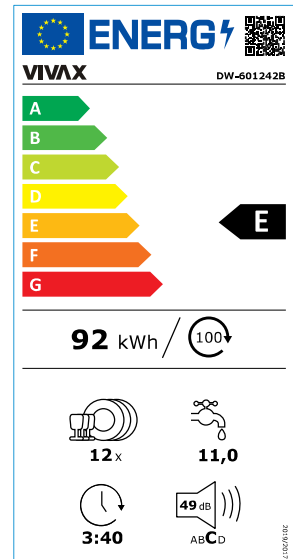

ENERGETSKA NALJEPNICA