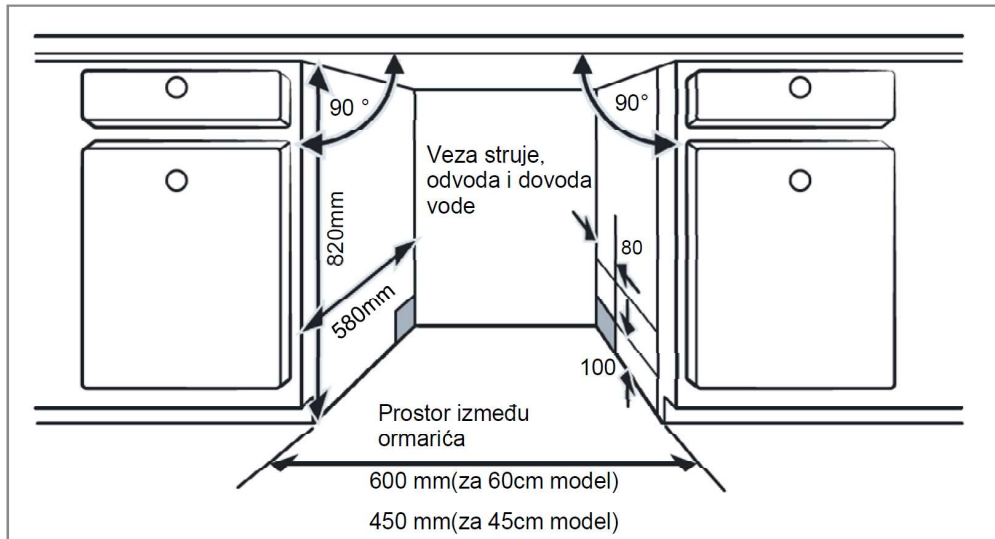

ODABIR NAJBOLJE LOKACIJE ZA PERILICU POSUĐA