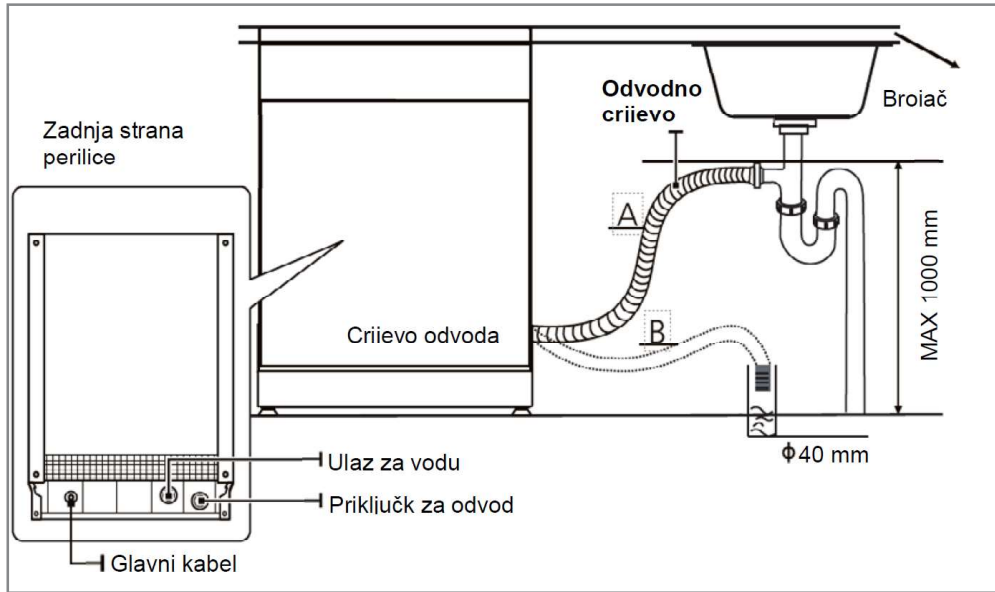

Pribor
Lijevak za sipanje soli; Priključna cijev; Upute za uporabu; Energetska naljepnica

Bruto / Neto težina
46.3 kg / 40.1 kg

Dimenzija paketa / Dimenzija uređaja
645 x 890 x 645 / 598 x 600 x 845 mm

EAN Kod
3856005181612

SAP Kod
1212907

VIVAX

12
SETOVA

4
PROGRAMA

BRZO
PRANJE

Perilica posuđa DW-601242B

VIVAX HOME perilica posuđa omogućava brzu i učinkovitu izvedbu. Programom pola punjenja štedite resurse i energiju, optimizira se potrošnja vode i energije pri pranju male količine posuđa u obje košare

POVEZIVANJE CRIJEVA ZA ODVOD

ODABIR NAJBOLJE LOKACIJE ZA PERILICU POSUĐA

ENERGETSKA NALJEPNICA

VIVAX

12
PLACE
SETTINGS

4
PROGRAMS

QUICK
WASH

Dishwasher DW-601242B