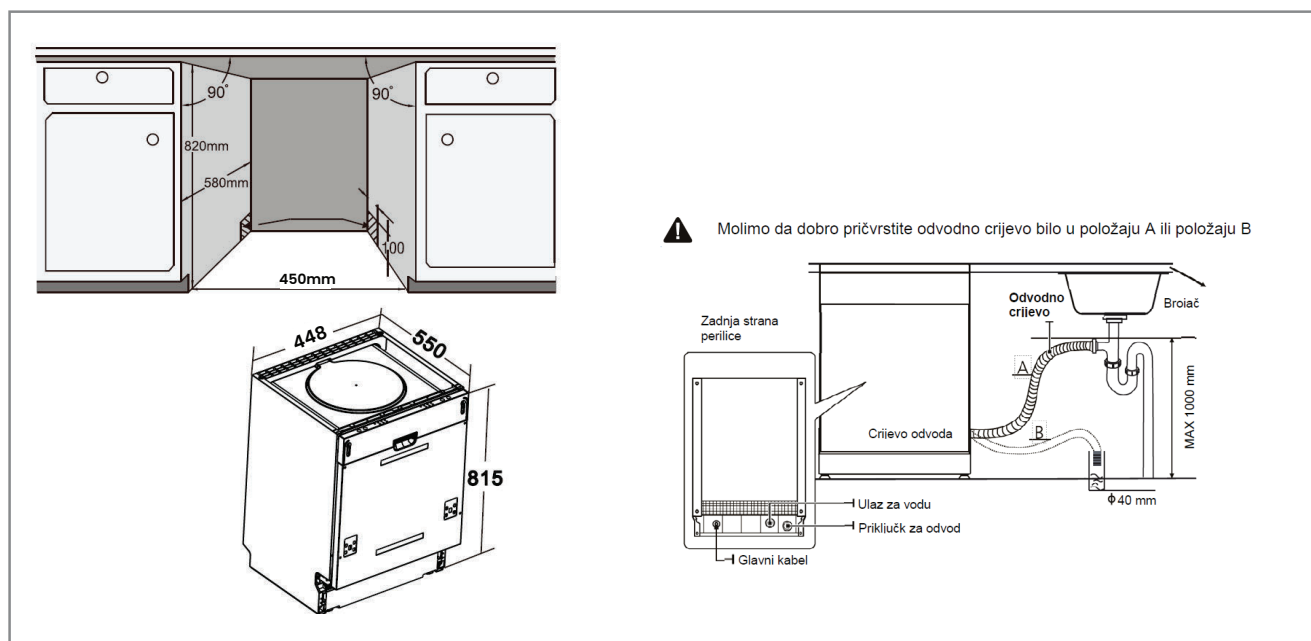

UGRADNJA PROIZVODA