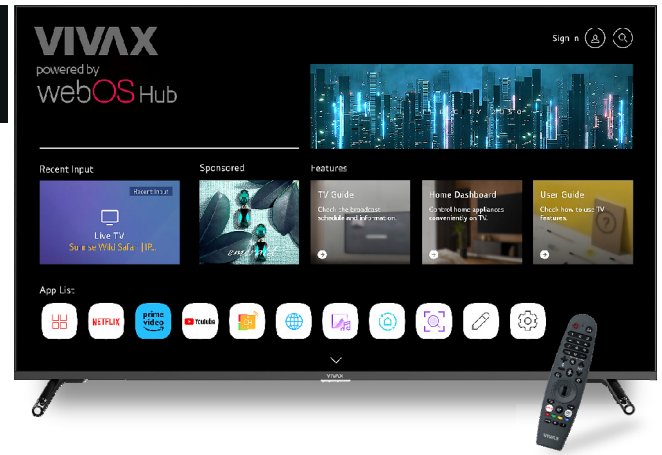

FUNKCIJE

Zaključavanje	Da
CCD (Closed Caption)	Da
EPG	Da (DTV)
Podnaslovi	Da (DTV/USB)
LCN	Da (DTV)
Roditeljsko zaključavanje	Da (DTV)
Sat / Timer	Da
Teletext / HbbTV	Da (1000 stranica) / Da, HbbTV 2.0
NICAM	Da
PVR	Da
Audio jezik	Da
OSD	Da
OSD jezici	English, Turkish, Arabic, Spanish, Italian, German, French, Hungarian, Russian, Serbian, Croatian, Greek, Bulgarian, Albanian, Romanian, Macedonian, Portuguese, Estonian, Bosnian, Latvian, Lithuanian, Czech, Danish, Polish, Dutch, Norwegian, Slovak, Slovenian, Finnish, Swedish, Ukrainian, Kazakh, Uzbek, Mongolian, Azerbaijani, Icelandic, Gaelic
Software nadogradnja	Da (USB & OTA)
Hotel mod / Demo (Trgovina) Mod	Ne / Da

Ostale funkcije
ARM Quad Core CA75(x2) 1.0GHz, CA55 1.0GHz(x2)
Memorija: 1,5 / 8 GB, Instalirane Certificirane App: WebOS Store Apps, Netflix, YouTube, Prime Video, Chromcast built-in, ThinQ AI glasovni asistent, Web Sistemski pretraživač, Magic Remote

POVEZIVOST

Wi-Fi	Da, (2,4 & 5GHz)
Mirrorcast / Mirroring	Da (Google Chromcast) / Da
BlueTooth	Da
USB spajanje	Movie / Music / Photo / Text
Podržani Video formati	H.265 / H.264 / MPEG1 / MPEG2 / MPEG4 / VC1
Podržani Audio formati	MP3 / AAC / LPCM / Dolby DD
Podržani Slikovni formati	JPG / JPEG / BMP

powered by

webOS Hub

PRIKAZ SIGNALA

Component Video Format	-
DVI Video Format	-
HDMI Video Format	Up to 3840p
PC kompatibilnost	Up to 3840x2160@60Hz

PRIKLJUČCI

Audio/CVBS ulaz (Composite)	1x, 3x RCA
S-Video ulaz	-
Audio ulaz za S-Video	-
YPbPr ulaz	-
Audio ulaz za YPbPr	-
YCbCr ulaz	-
Audio ulaz za YCbCr	-
VGA ulaz (RGB)	-
Audio ulaz za RGB	-
HDMI 1.4a	-
HDMI 2.0	3
CEC za HDMI	Da
ARC za HDMI	Da, HDMI2
MHL	-
Audio/CVBS Izlaz (Composite)	-
SPDIF	1 (Optical ili Coax) (opcija)
Slušalice izlaz	Da
RF ulaz (Antena)	1 (ANALOG, DVB-T2/T/C)
F Input (Satellite)	1 (DVB-S2)
CI ulaz	1 (CI+)
USB 2.0	2
USB 3.0	-
SCART	-
RJ45 (LAN)	1

Standard prijama

ATV Video Sistem	PAL, SECAM, NTSC
ATV Audio Sistem	BG, DK, I, L/L', MN, NICAM/A2
DTV Sistem	DVB-T2 H.265 / T / S2 / C / S2
AV Sistem	PAL, NTSC, SECAM
Programskih mjesta (analog)	99
Programskih mjesta DTV (T+C+S)	1500 + 1500 + 6000

NAPAJANJE / DIMENZIJE

Napajanje	AC 180-240V 50/60Hz, 150W
Odvojivo postolje (nogice)	Da
Dimenzije (Š*V*D) (mm)	
Sa postoljem (mm)	1224 x 762 x 310
Bez postolja (mm)	1224 x 716 x 82
VESA Standard	400 x 200
Dimenzije pakiranja (Š*V*D)	1360 x 830 x 170
Neto težina (kg)	11,3
Bruto težina (kg)	15,0

OPREMA

Upute za uporabu	hrvatski, srpski, slovenski, ceski, slovaci... + lokalni jezik tržišta
Daljinski upravljač	BT+IR+Gyro, 39 tipki (AAA baterije 2pcs)
Stalac ili nogice	Uključene

ENERGIJA (2019/2013)

Energetska efikasnost	G
Potrošnja	83kWh/1000h
Potrošnja u modu čekanja	<0.5W

* Specifikacije proizvoda podložne su promjenama bez prethodne najave.